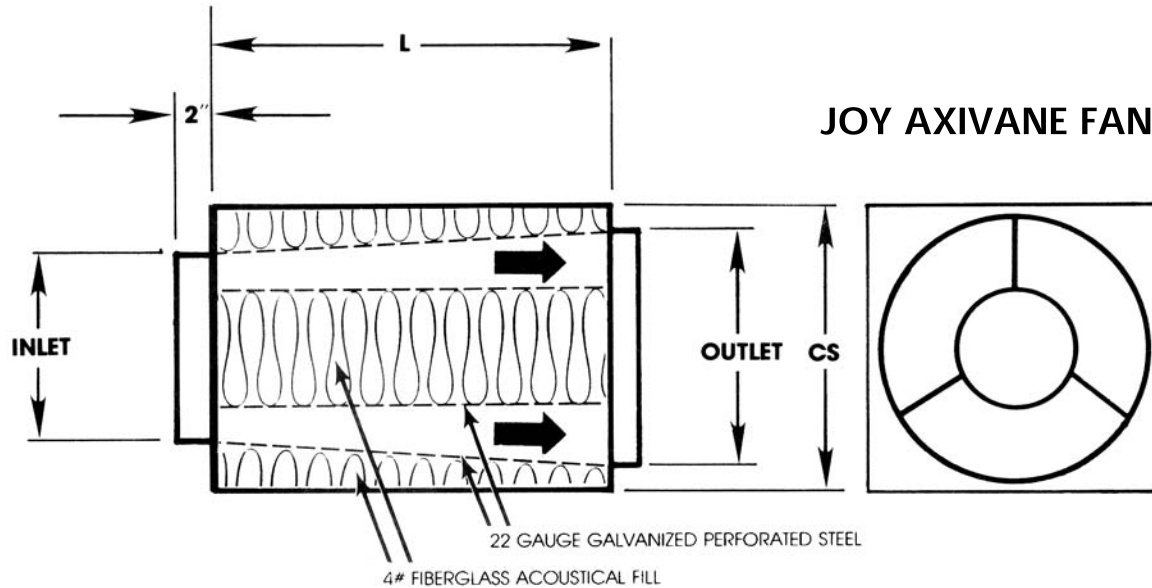

"The ART of Noise Control"

For your local ArtUSA Representative

Call: 1-888-454-6973

Internet: www.artusaindustries.us

Acoustical Diffuser Cone

MODEL NUMBER	INLET DIA.	OUTLET DIA.	CASING SIZE	LENGTH
ADC-2317	23.25	28	32	36
ADC-2517	25.25	32	36	36
ADC-2717	27.25	34	38	36
ADC-2917	29.25	36	40	36
ADC-3217	32.00	40	44	42
ADC-3417	34.00	42	46	42
ADC-3426	34.00	42	46	42
ADC-3617	36.00	44	48	42
ADC-3626	36.00	44	48	42
ADC-3817	38.00	48	52	48
ADC-3826	38.00	48	52	48
ADC-4217	42.25	52	57	48
ADC-4226	42.25	52	57	48
ADC-4517	45.00	56	61	60
ADC-4526	45.00	56	61	60
ADC-4530	45.00	56	61	60
ADC-4826	48.00	60	65	60
ADC-4830	48.00	60	65	60
ADC-5426	54.00	66	72	60
ADC-5430	54.00	66	72	60
ADC-6026	60.00	72	80	72
ADC-6030	60.00	72	80	72
ADC-6626	66.00	80	89	78
ADC-6630	66.00	80	89	78
ADC-7226	72.00	88	95	84
ADC-7230	72.00	88	95	84
ADC-7826	78.00	96	103	96
ADC-7830	78.00	96	103	96
ADC-8426	84.00	104	111	108
ADC-8430	84.00	104	111	108