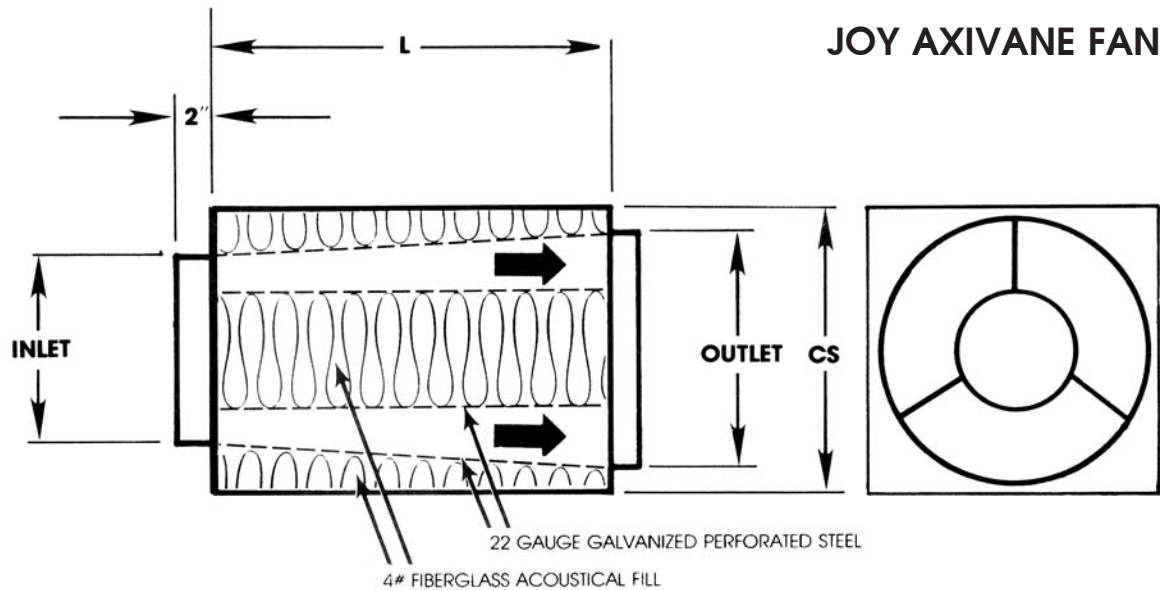

"The ART of Noise Control"

For your local ArtUSA Representative

Call: 1-888-454-6973

Internet: www.artusaindustries.us

Acoustical Diffuser Cone

MODEL NUMBER	INLET DIA.	OUTLET DIA.	CASING SIZE	LENGTH
ADC-2317	23.25	28	32	36
ADC-2517	25.25	32	36	36
ADC-2717	27.25	34	38	36
ADC-2917	29.25	36	40	36
ADC-3217	32.00	40	44	42
ADC-3417	34.00	42	46	42
ADC-3426	34.00	42	46	42
ADC-3617	36.00	44	48	42
ADC-3626	36.00	44	48	42
ADC-3817	38.00	48	52	48
ADC-3826	38.00	48	52	48
ADC-4217	42.25	52	57	48
ADC-4226	42.25	52	57	48
ADC-4517	45.00	56	61	60
ADC-4526	45.00	56	61	60
ADC-4530	45.00	56	61	60
ADC-4826	48.00	60	65	60
ADC-4830	48.00	60	65	60
ADC-5426	54.00	66	72	60
ADC-5430	54.00	66	72	60
ADC-6026	60.00	72	80	72
ADC-6030	60.00	72	80	72
ADC-6626	66.00	80	89	78
ADC-6630	66.00	80	89	78
ADC-7226	72.00	88	95	84
ADC-7230	72.00	88	95	84
ADC-7826	78.00	96	103	96
ADC-7830	78.00	96	103	96
ADC-8426	84.00	104	111	108
ADC-8430	84.00	104	111	108